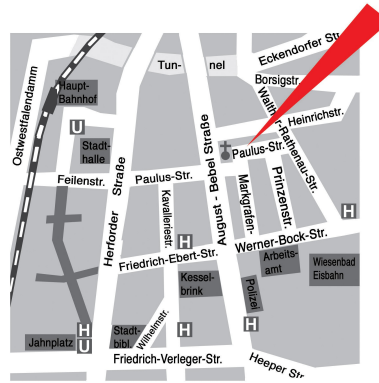

ENTDECKE DIE MUSIK AUF DEM VIELSEITIGSTEN INSTRUMENT DER WELT: GITARRE!

- ♪ Schwelge in Deinen eigenen Klängen!
- ♪ Lerne, Deine Lieblingsmelodien zu spielen.
- ♪ Du kannst auch mit anderen zusammen musizieren.
- ♪ Begleite Dich (und andere) beim Singen!
- ♪ Von „Greensleeves“ bis „Winds of Change“: Auf Deiner Gitarre kannst Du unterschiedlichste Musik aus vielen Jahrhunderten zum Klingen bringen.
- ♪ Blicke hinter die Kulissen und erkenne, wie Musik „funktioniert“.
- ♪ Verwirkliche Deine musikalischen Ideen ...
- ♪ ... und dann kann Deine Gitarre so leise klingen, dass Du spielen kannst, wann und wo immer Du willst.

Und hier bin ich zu finden:

Parken nur mit Parkscheibe!

Jutta Lorsch

Paulusstr. 35

33602 Bielefeld

Fon 05201-9713281

www.gitarre-bielefeld.de

Mail: jutta@gitarre-bielefeld.de

EIGENE
KLANGWELTEN
ENTDECKEN ...